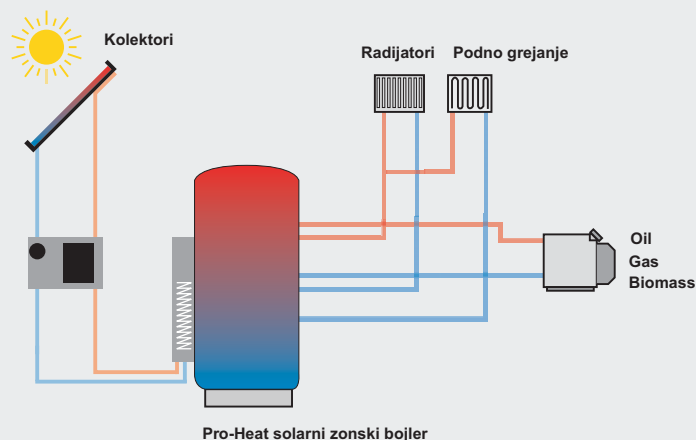

PRO-HEAT ZONSKI BOJLER SA SFERIČNIM IZMENJIVAČEM ZA GREJANJE

Zonsko punjenje vode iz malog u veliki bojler sprečava mešanje hladne i grejane vode. Zbog toga, zahvaljujući zonskom sistemu, imamo optimalnu razmenu toplote. Dotočni apsorberi takođe održavaju slojevitost. Proširljivi su sa PSN bojlerom.

OBLAST PRIMENE

- ; U solarnim sistemima i grejanju
- ; U 'biomass' sistemima kao backup bojler
- ; U sistemima toplotnih pumpi kao bojler za grejanje

PREDNOSTI

- ; Optimalno korišćenje solarne energije za grejanje sa zonskim punjenjem
- ; Dokazana ekonomska efikasnost solarne energije za toplu vodu i grejanje sa zonskim punjenjem za svaki sistem grejanja
- ; Veoma jednostavan koncept bez složene tehnologije
- ; Ušteda u prostoru sa minimalni toplotnim gubicima zahvaljujući dobroj izolaciji
- ; Pet godina garancije
- ; Mogu se proširiti sa PSN sistemom grejanja
- ; Zapremine bojlera od 500 do 5000 litara
- ; Dug radni vek

**NOVO**

Zonski sistem

PRO-HEAT

- 1 **Sferični razmenjivač** – za optimalno zonsko punjenje bez mešanja u bojleru
- 2 **Izolacija od melaminske smole** (najbolje osobine)
- 3 **Dotočni priključci** (za održavanje slojevitosti - zonā)

Pro-Heat zonski bojler - funkcionalni dijagram

Tehnički opis

Max. backup radni pritisak	3 bar
Grejanje/priključak bojlera	1½" ženski priključak*
Priključak za termometar/senzor	½" ženski priključak*
Max. temperatura	110 °C