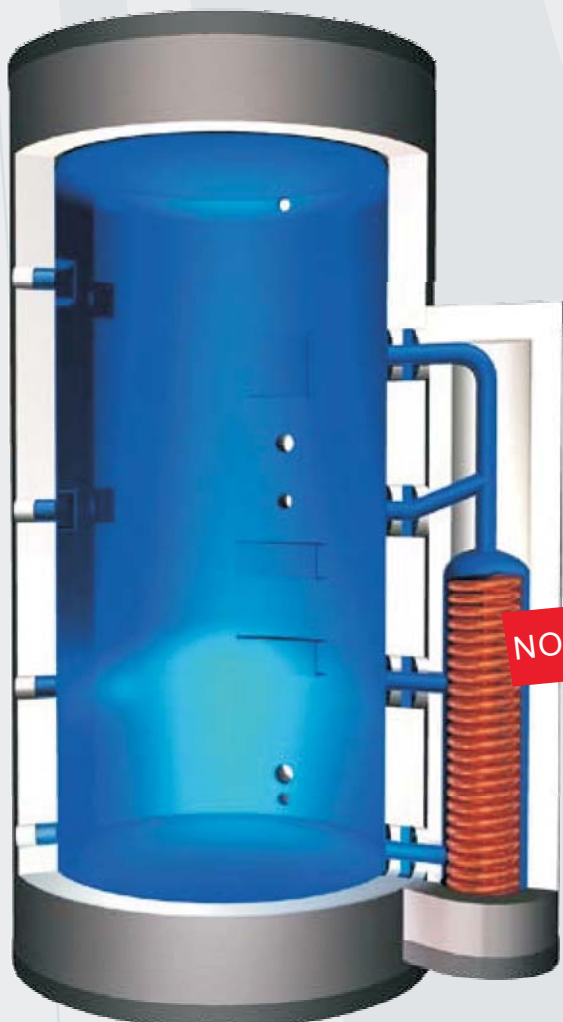

PRO-HEAT ZONSKI BOJLER SA SFERIČNIM IZMENJIVAČEM ZA GREJANJE

Zonsko punjenje vode iz malog u veliki bojler sprečava mešanje hladne i grejane vode. Zbog toga, zahvaljujući zonskom sistemu, imamo optimalnu razmenu toplote. Dotočni apsorberi takođe održavaju slojevitost. Proširljivi su sa PSN bojlerom.

**NOVO**

Zonski sistem

PRO-HEAT

- 1 **Sferični razmenjivač** – za optimalno zonsko punjenje bez mešanja u bojleru
- 2 **Izolacija od melaminske smole** (najbolje osobine)
- 3 **Dotočni priključci** (za održavanje slojevitosti - zonā)